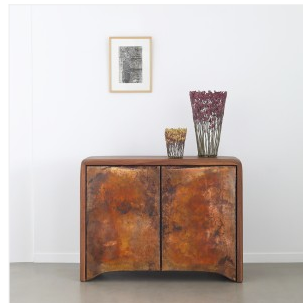

SHANNON CLEGG

« FLORA » - SMALL YELLOW GOLD SCULPTURE

DIMENSIONS: D 17 x H 23 cm
FINITIONS: Fleurs Pattes de kangourou

Pièce unique